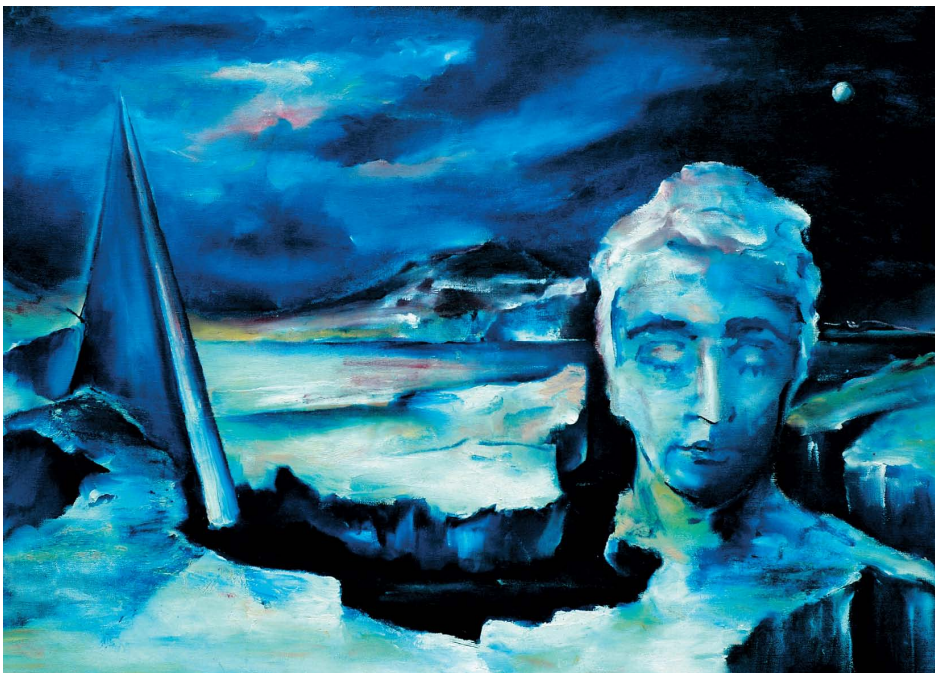

OPERE di Gian Luigi Castelli
Periodo SURREAL-METAFISICO

Prometeo

Ulisse

Cristo

Uomo

Donna

Coppia

Casco